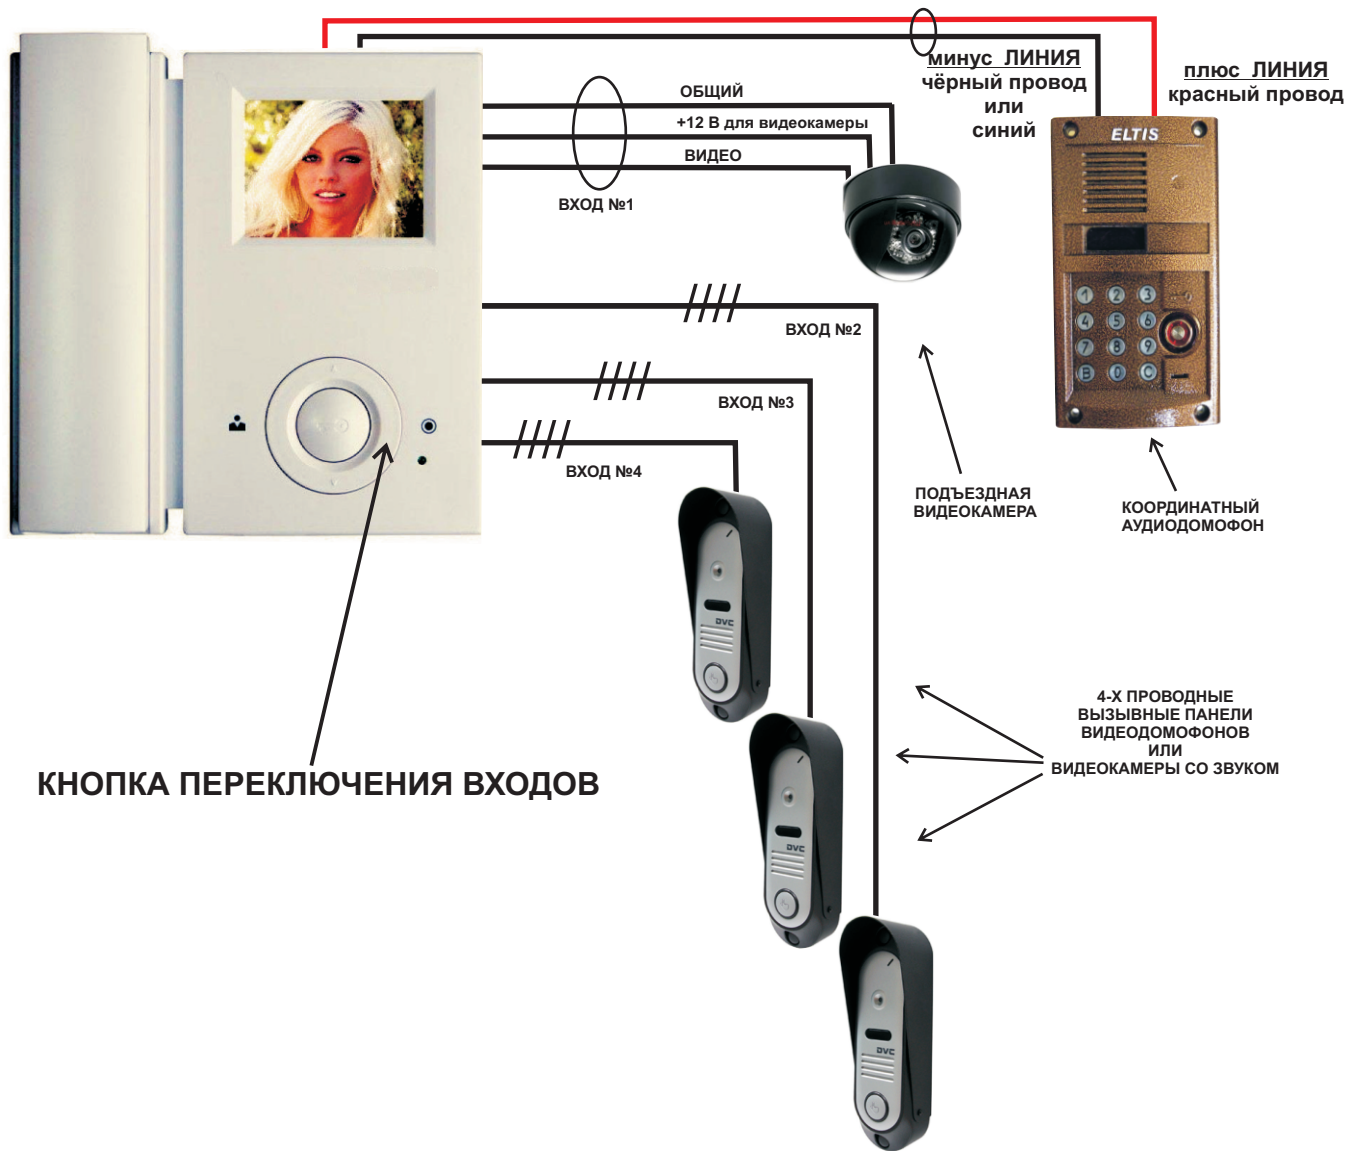

## ЦВЕТНОЙ МОНИТОР ВИДЕОДОМОФОНА TANTOS TDP 35N VIZIT (КООРДИНАТНЫЙ)

Цветной монитор видеодомофона **TANTOS TDP 35N VIZIT** имеет 4 видеовхода и предназначен для полнофункциональной работы с координатным аудиодомофоном типа “Визит”, “Элтис” и “Цифрал”.

### СХЕМА СОЕДИНЕНИЙ

### ВАЖНЫЕ НАСТРОЙКИ !

1. В неиспользуемых входах  
ПЕРЕД ВКЛЮЧЕНИЕМ МОНИТОРА  
аудиоканал соединить с “ЗЕМЛЕЙ”  
(на общий провод).